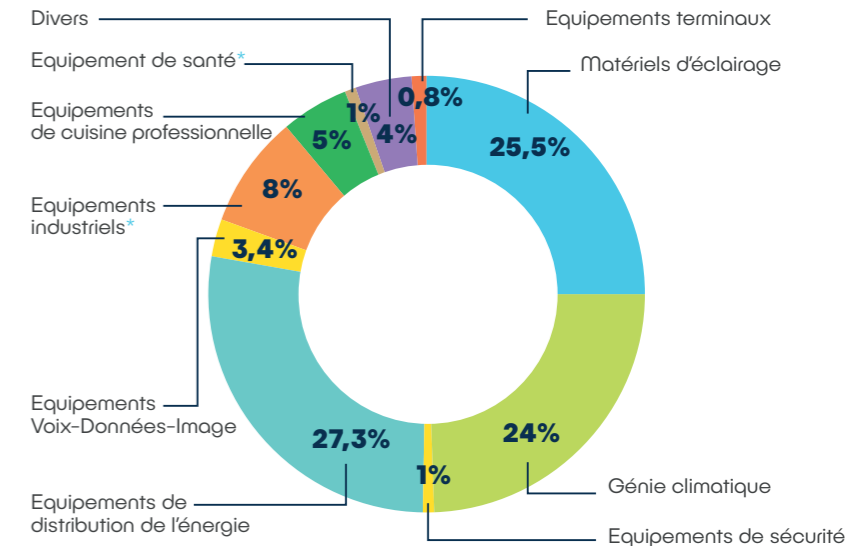

Locaux techniques

Armoires électrique
Armoires Voix-Données-Images
BAES
DéTECTEURS incendie
Systèmes de climatisation
Lumières

Moteurs
Prises / Interrupteurs
Systèmes de contrôle d'accès
Unités de traitement de l'air
Systèmes de chauffage

Chiffres clés

200 à 300 kt/an
de DEEE issus de la démolition / réhabilitation

Répartition des DEEE par famille

Dans un bâtiment on retrouve principalement des équipements du génie climatique, du matériel d'éclairage et des armoires électriques

*On retrouve ces équipements dans des bâtiments industriels ou dans des établissements de santé

Dépollution et valorisation des DEEE

Une tonne de DEEE professionnels traitée conformément à la réglementation c'est 95 kg de substances dangereuses neutralisées*