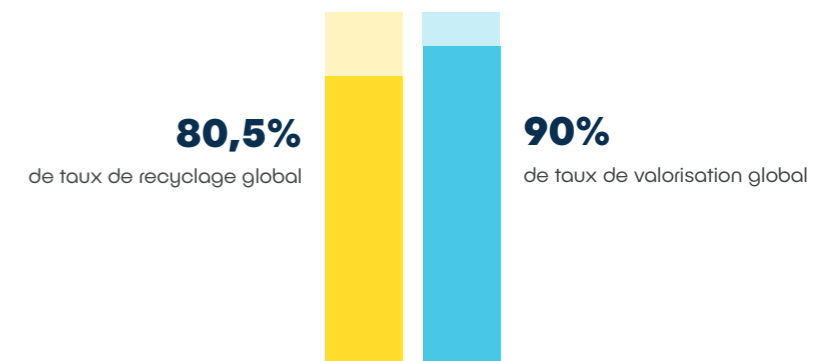

Chiffres clés

200 à 300 kt/an
de DEEE issus de la démolition / réhabilitation

Répartition des DEEE par famille

Dans un bâtiment on retrouve principalement des équipements du génie climatique, du matériel d'éclairage et des armoires électriques

*On retrouve ces équipements dans des bâtiments industriels ou dans des établissements de santé

Dépollution et valorisation des DEEE

Une tonne de DEEE professionnels traitée conformément à la réglementation c'est 95 kg de substances dangereuses neutralisées*